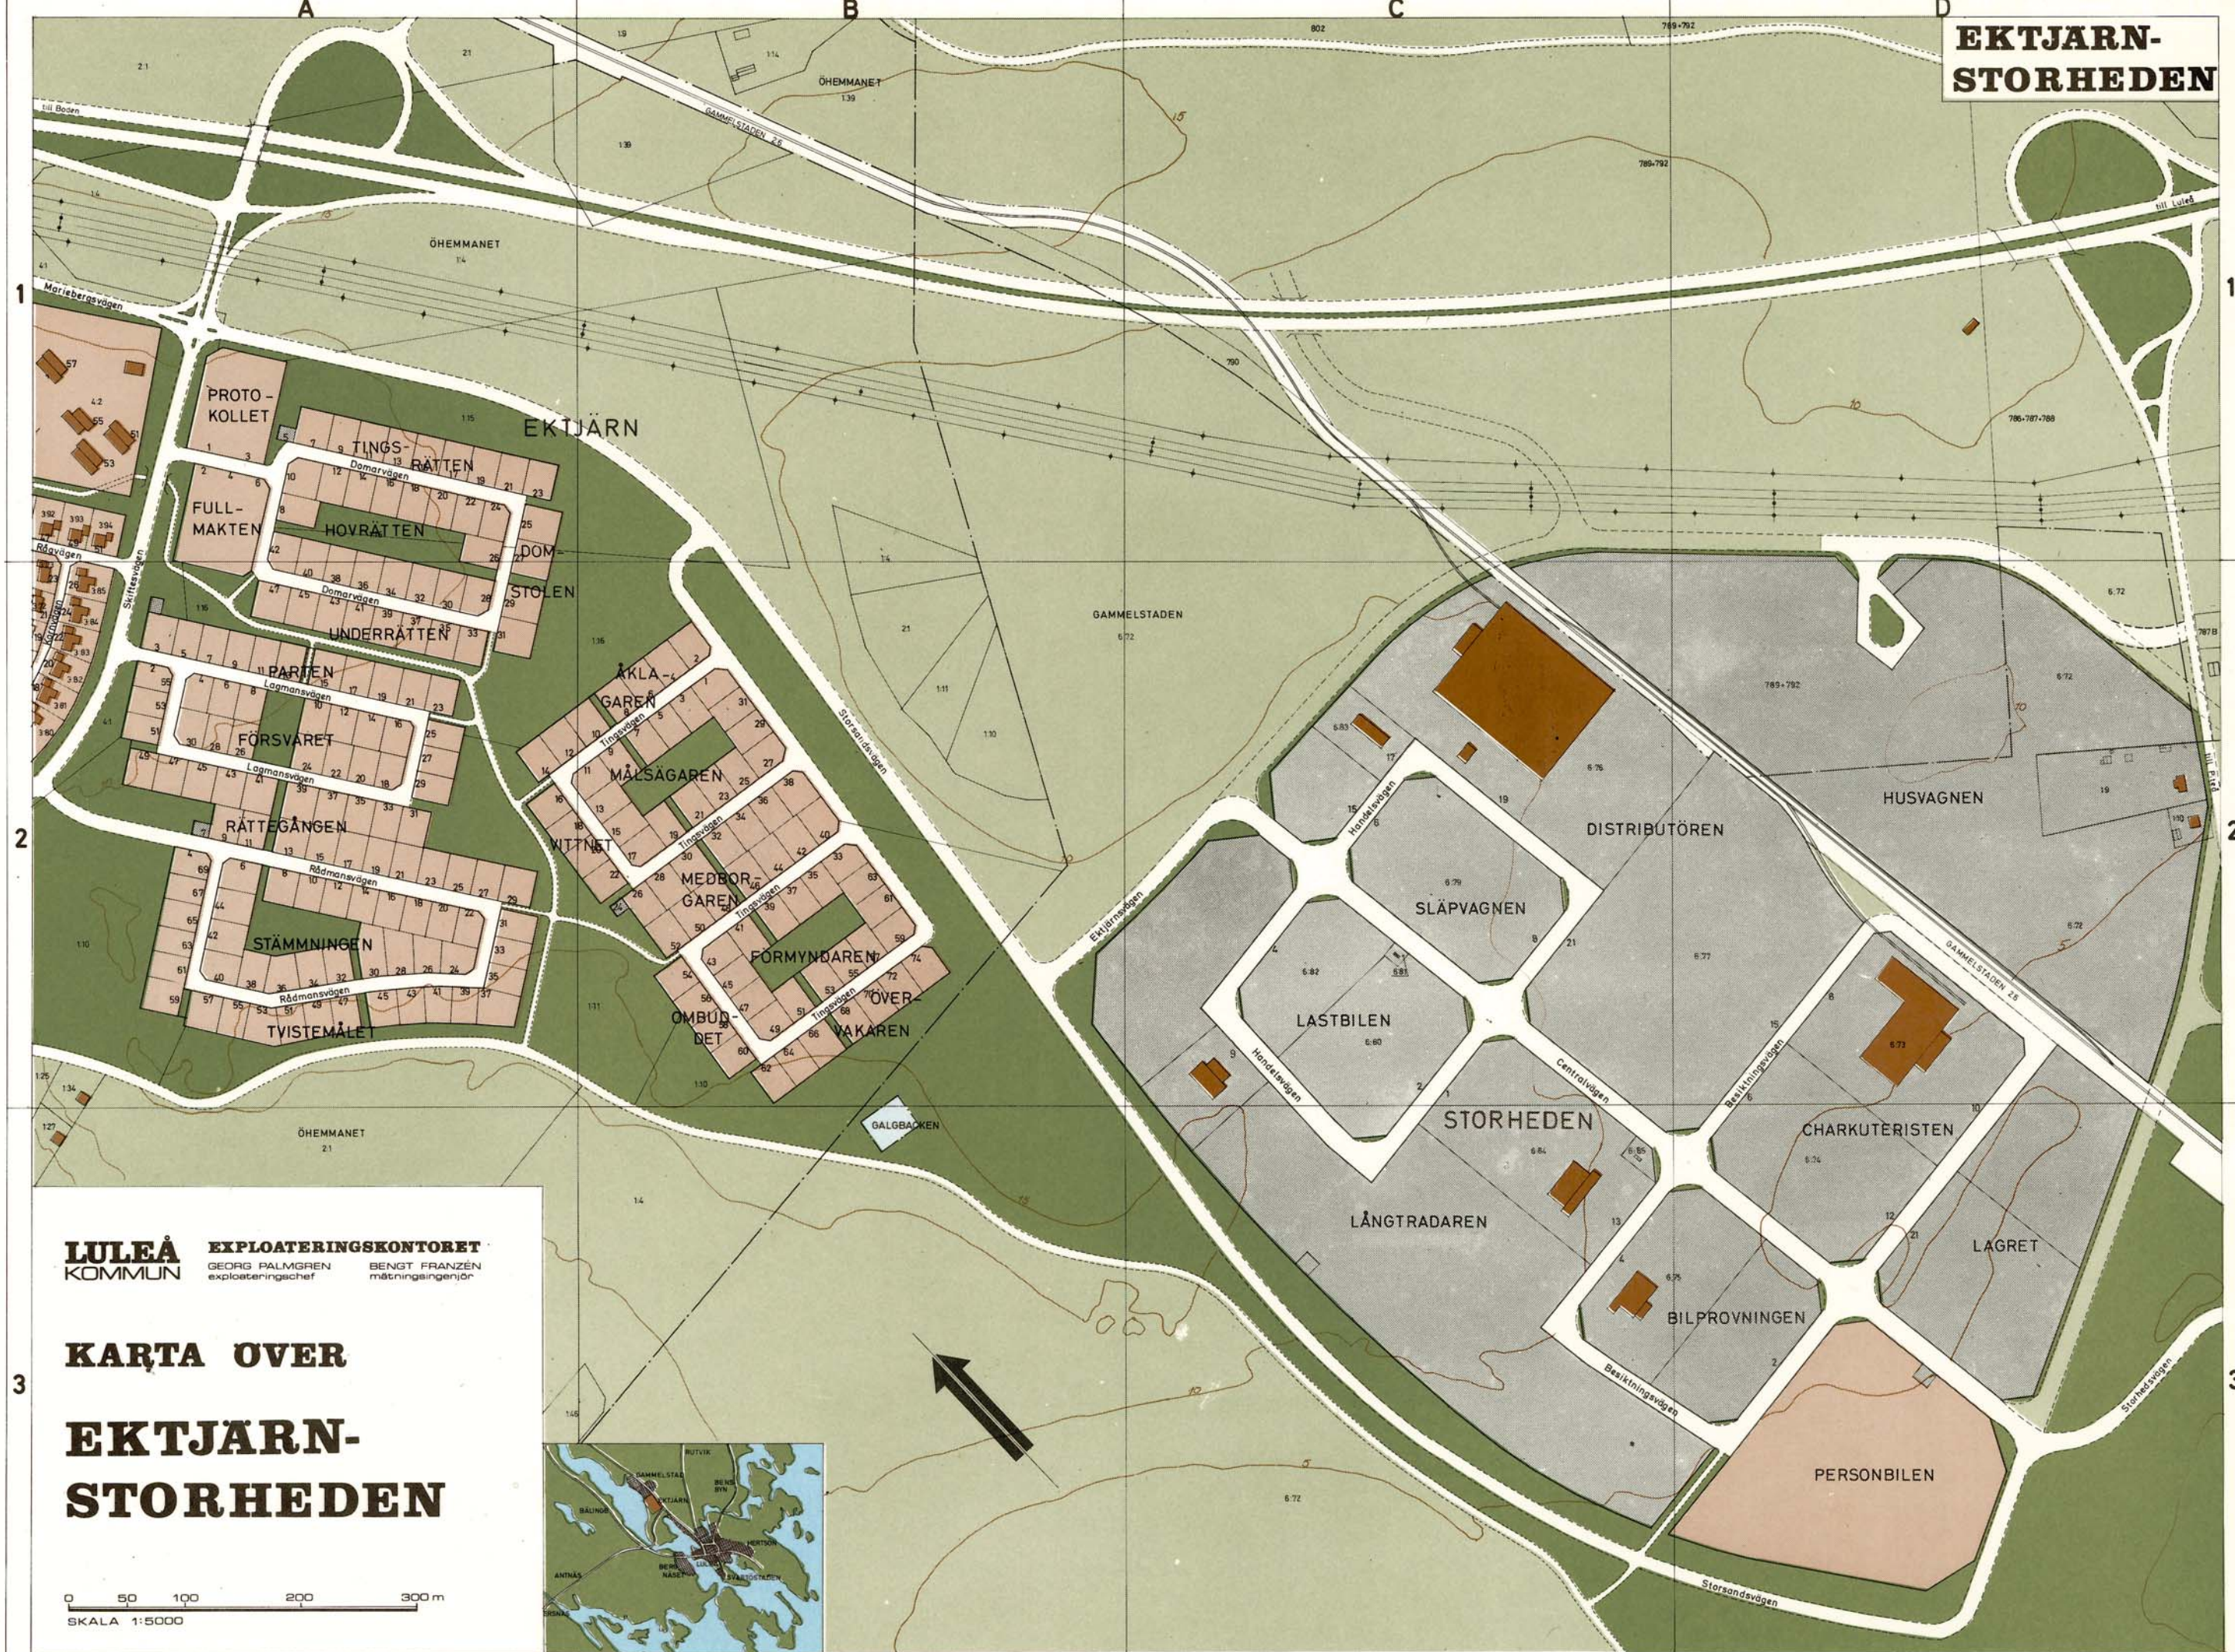

EKTJÄRN-STORHEDEN

LULEÅ KOMMUN **EXPLOATERINGSKONTORET**
 GEORG PALMGREN exploateringschef
 BENGT FRANZÉN mätningseingenjör

KARTA ÖVER EKTJÄRN-STORHEDEN